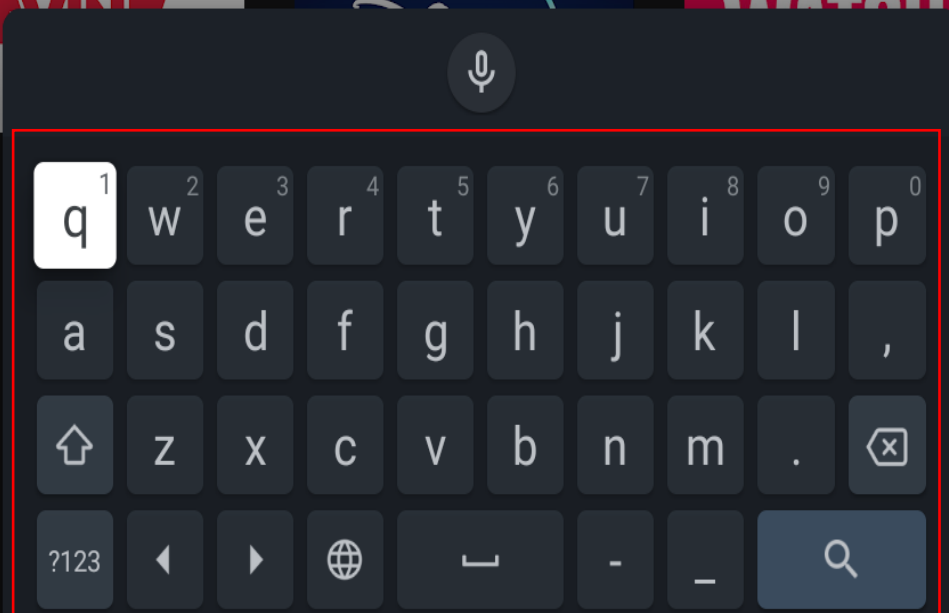

인기 앱

wavve

TVING

Disney+

WATCHA

afreecaTV

검색 Chromecast를 입력해주세요

OK 버튼

인기 앱

D-FAD 상 하 좌 우 로 이동하여 입력하고자 할 문자를 OK버튼을 눌러서 선택하시면 입력이 됩니다

D-FAD 상 하 좌 우 버튼

🔍 | 검색 Chromecast 입력이 끝났으면 이전버튼을 눌러주세요

인기 앱

 이전버튼

Search bar containing the text 'chrome'

Chromecast built-in 앱을 선택해주세요

이 기기의 경우 Google Play에서 Google LLC의 Chrome Beta 앱이 제공되지 않습니다.

관련 검색결과

Chromecast built-in

TV Internet Browser

Settings icon

Webbrowser

Google logo

App icon

Chromecast built-in

Google LLC · 도구 · ③ 만 3세 이상

멀티스크린 환경을 제공하는 Google Cast 기술을 이용하여 스마트폰, 태블릿, 노트북 등의 소

OK버튼을 눌러서 업데이트가 안되어있으면 업데이트 진행을 해주세요!

업데이트가 되어 있으면 제거 후 다시 업데이트를 눌러주세요

업데이트

제거

앱 스크린샷