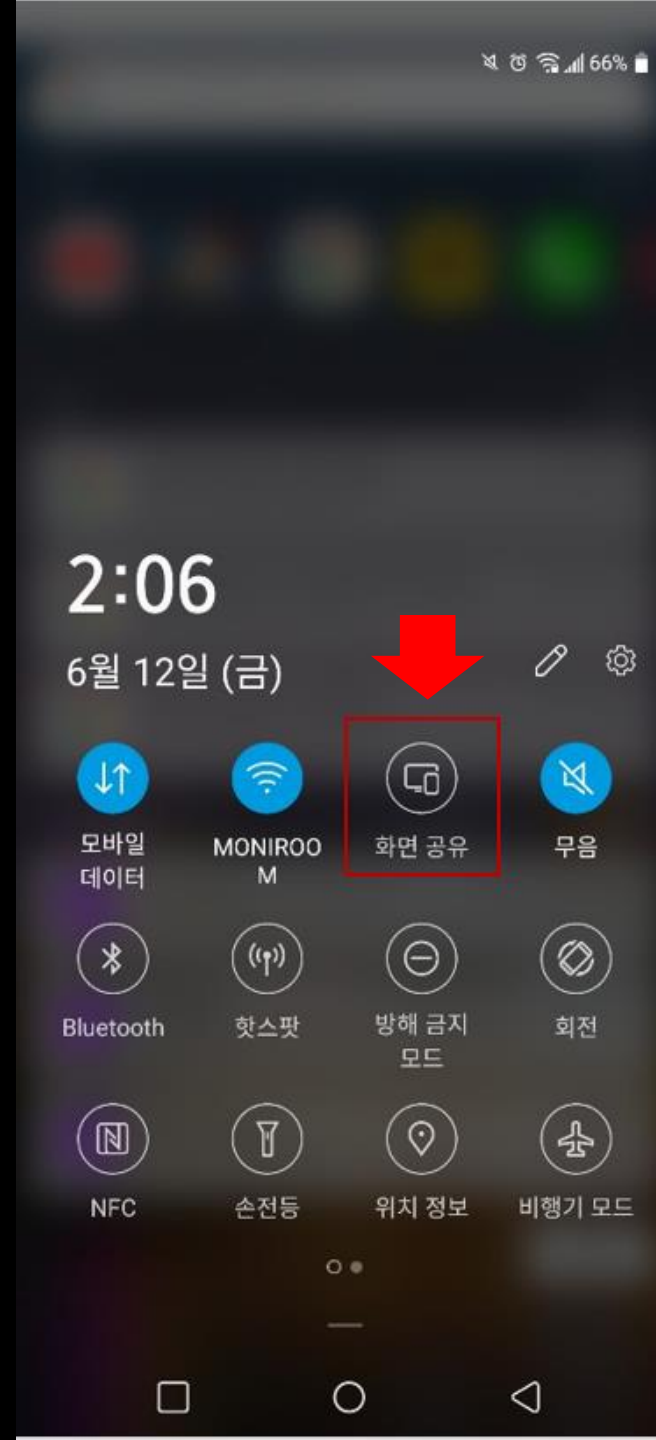

퀵메뉴에서 화면공유를 눌러주세요