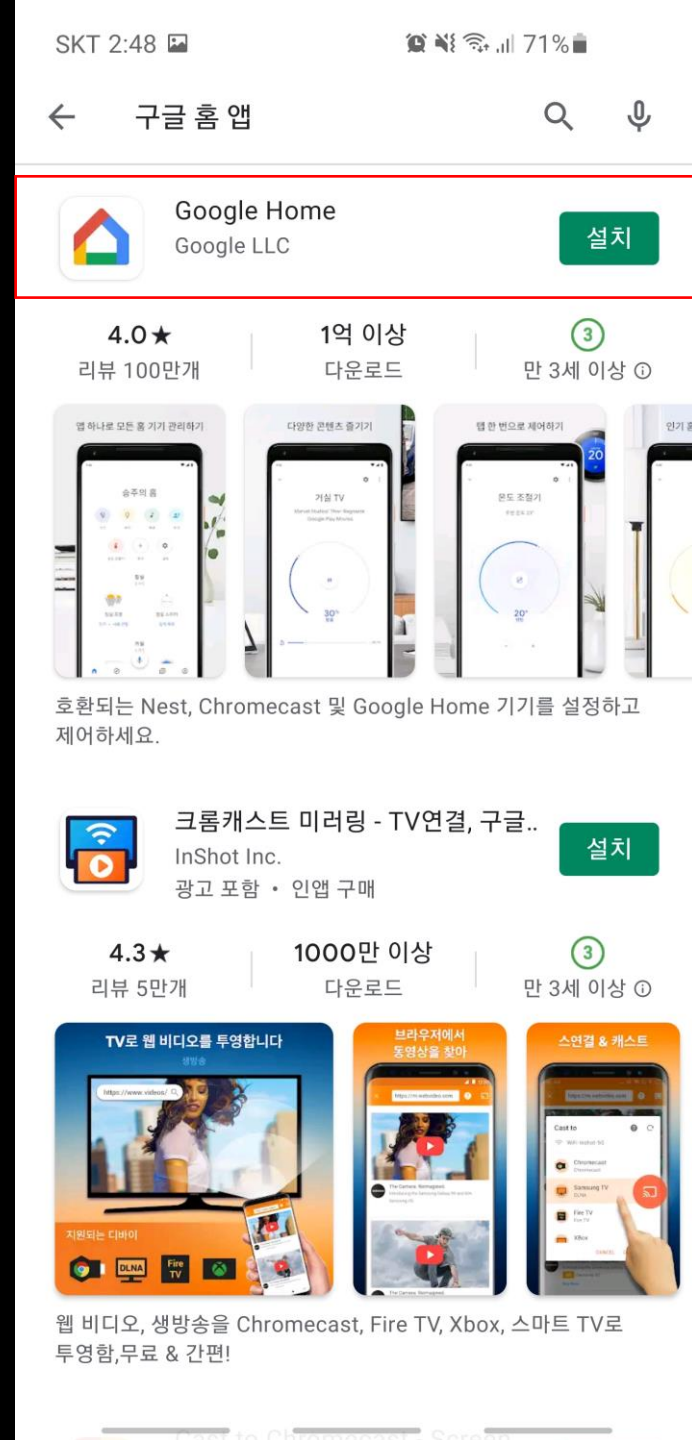

LG 안드로이드 폰 미러링 연결방법

퀵메뉴에서 화면공유를 눌러주세요

지금 시작을 눌러주세요

지금 시작

삼성 안드로이드 폰

구글홈 앱을 통한 미러링 방법

Android 버전 11부터는 이 방법 사용해야 정상적으로 미러링 가능합니다

우선 핸드폰에서 구글 플레이스토어를 찾아주세요

구글 플레이스토어에서
Google Home 앱을 설치해주세요
설치 후 실행해주세요

시작하기를 선택해주세요

시작하기

SKT 2:49

71%

환영합니다

콘텐츠와 기기를 한곳에서 모두 관리하세요.

시작하기