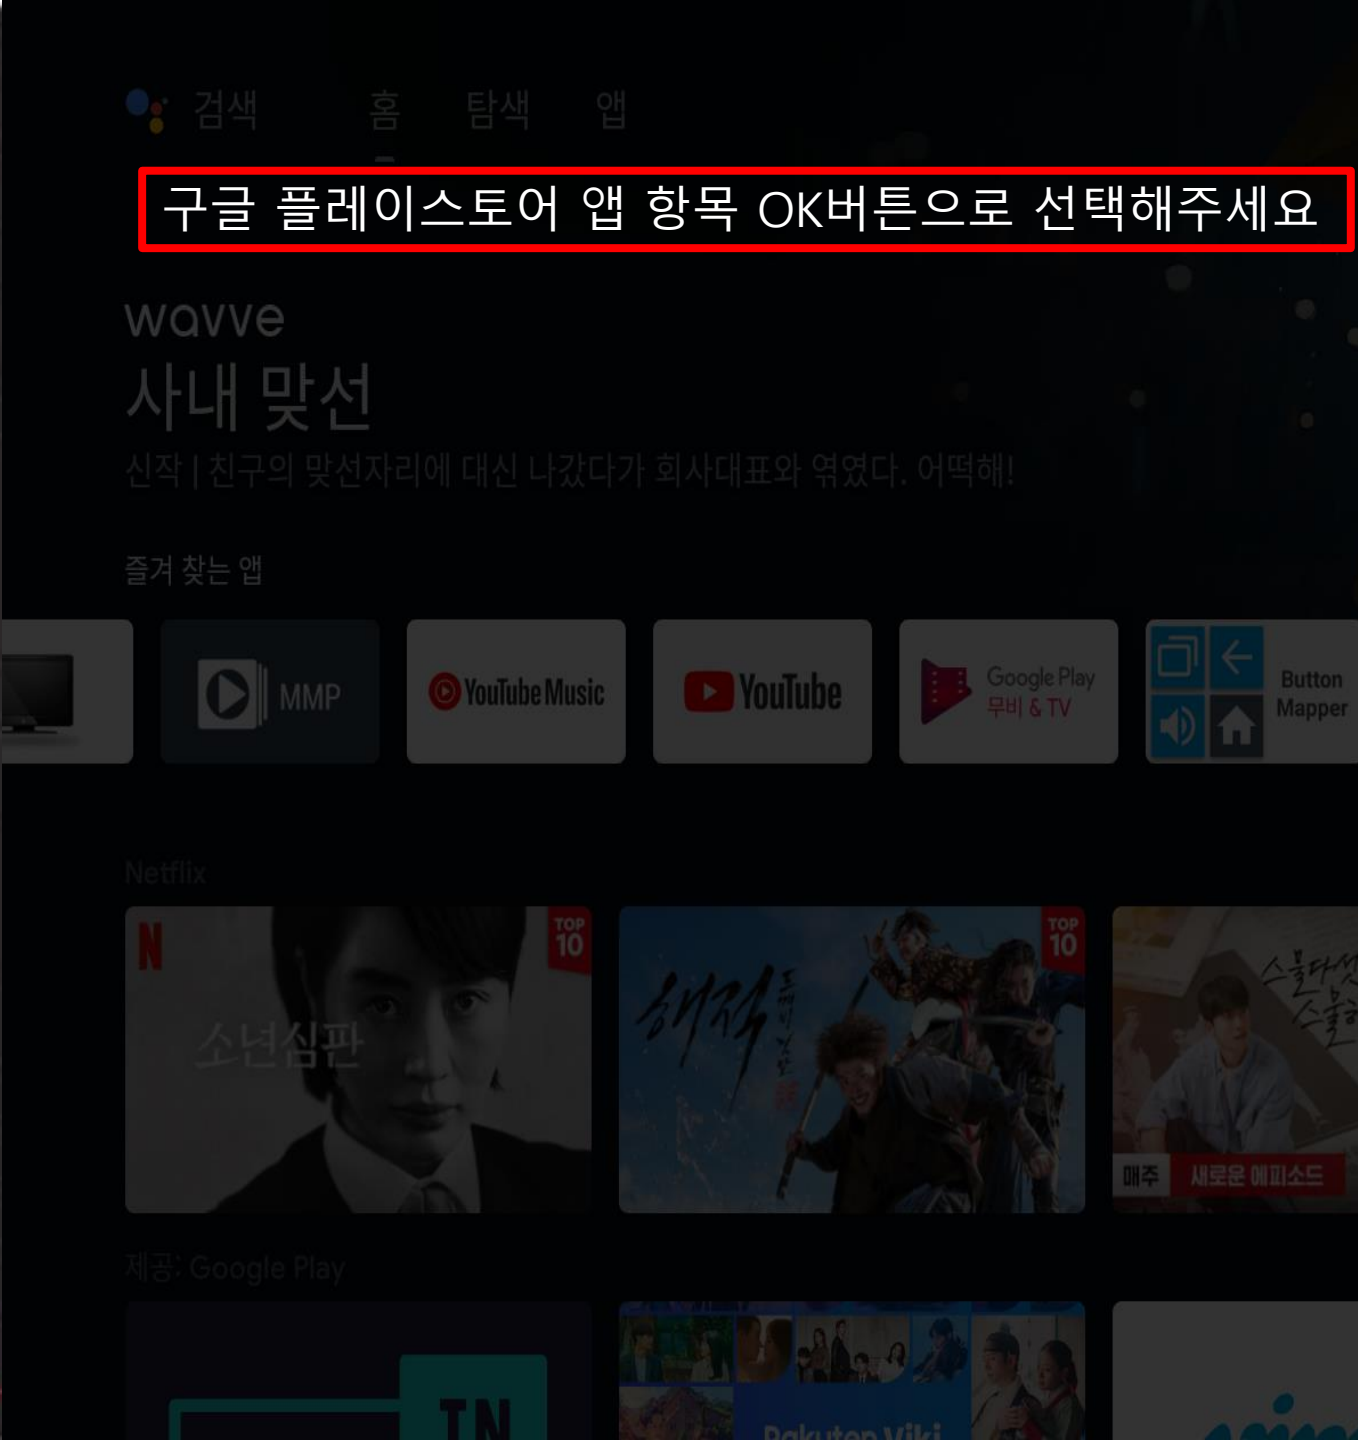

검색 홈 탐색 앱

구글 플레이스토어 앱 항목 OK버튼으로 선택해주세요