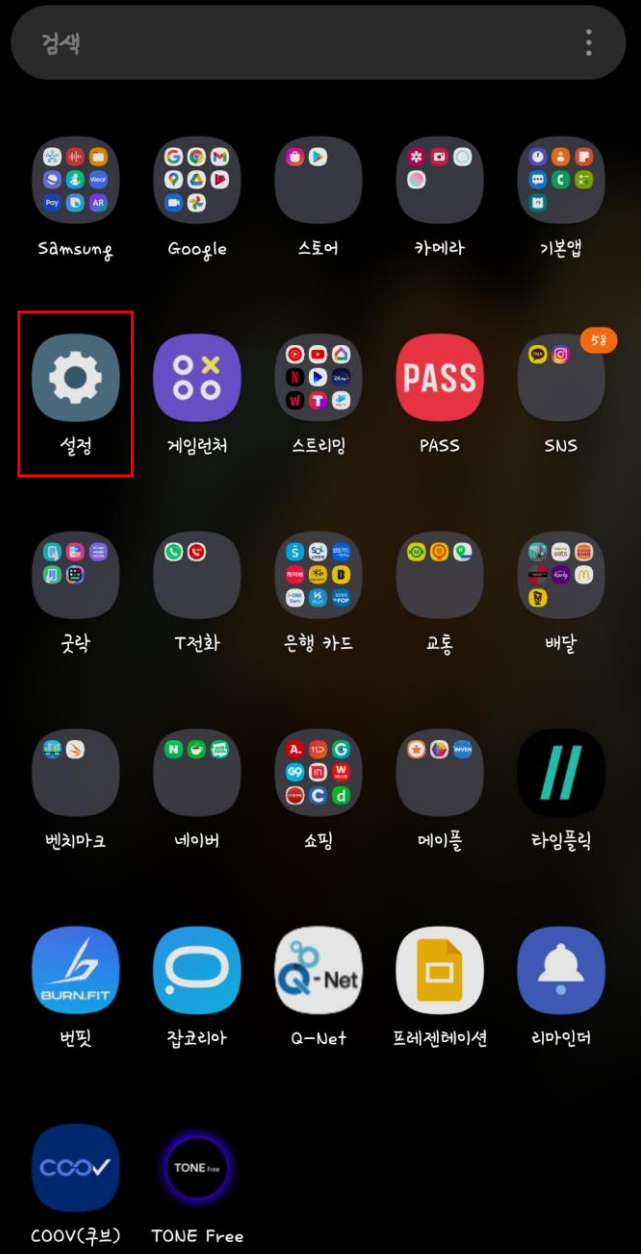

모두 보기

기타 옵션

새 네트워크 추가

항상 검색

Wi-Fi가 꺼져 있을 때에도 Google의 위치 서비스 및 기타 앱이 네트워크를 검색하도록 합니다.

집에서 사용중인 와이파이의 암호 를 입력해주세요

암호를 입력할때에는 D-FAD 상 하 좌 우 버튼을 이용하여 입력할 문자로 이동 후 OK버튼을 눌러서 선택해주시면 해당 문자가 입력이 됩니다.

D-FAD 상 하 좌 우 버튼

HANSUNG-MEMBER 비밀번호

호 입력

비밀번호 숨김

OK 버튼

스마트폰 안드로이드 버전을 확인해주세요

14°
스마트폰 설정 앱을 찾아서 선택해주세요!

설정메뉴로 진입하셨으면
휴대전화정보를 눌러주세요!

 **휴대전화 정보**
상태 • 법률정보 • 휴대전화 이름

설정

유용한 기능
Android Auto • 실험실 • 빅스비 루틴

디지털 웰빙 및 자녀 보호 기능
사용 시간 • 앱 타이머 • 취침 모드

배터리 및 디바이스 케어
저장공간 • RAM • 디바이스 보호

애플리케이션
기본 앱 • 애플리케이션 설정

일반
언어 및 키보드 • 날짜 및 시간

접근성
TalkBack • 모노 오디오 • 보조메뉴

소프트웨어 업데이트
다운로드 및 설치