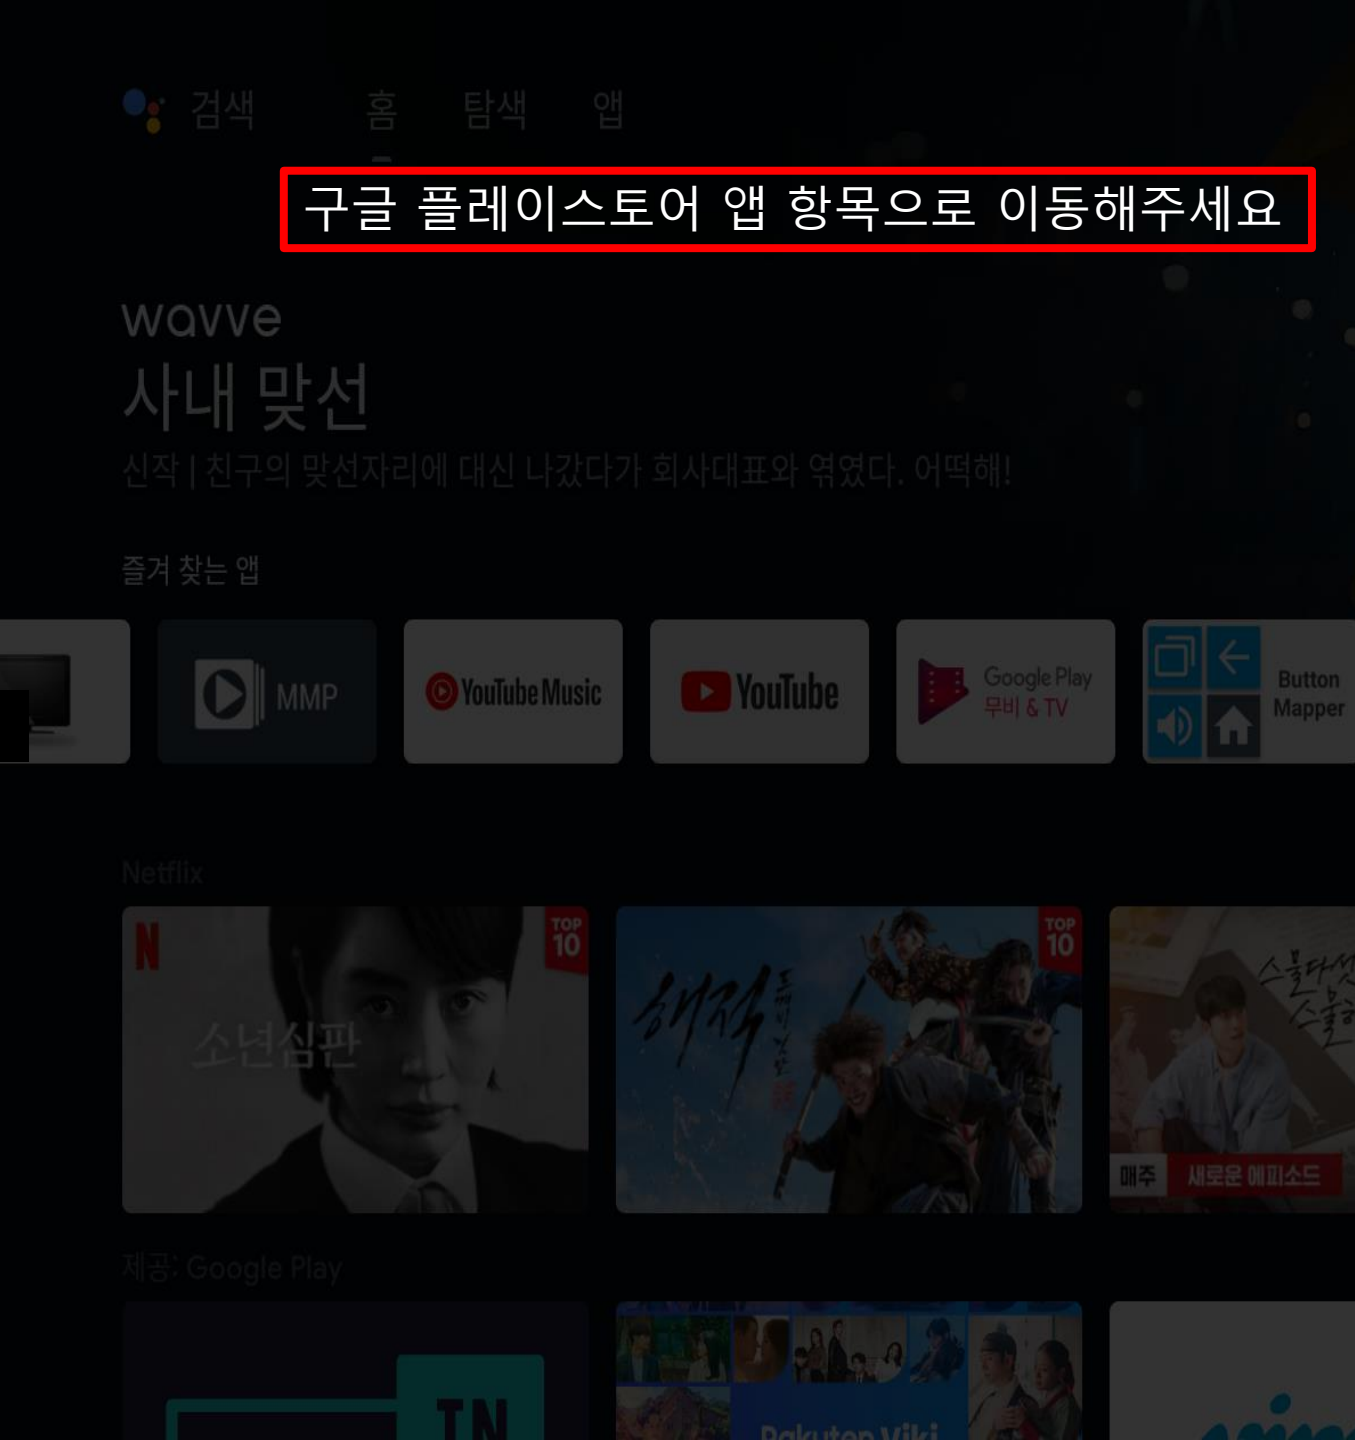

YouTube

제공: Google Play

Watch Discover Join In

WATCHA PLAY

영화 드라마 무료감상 시작

좋은 컴퓨터를 만드는 사람들
한성컴퓨터

D-FAD 아래방향키

앱 선택

- Airoha16xx
- Bluetooth_Settings
- Photo Gallery and Screensaver
- Play 게임
- Play 스토어**
- Prime Video
- X-plore

검색 홈 탐색 앱

구글 플레이스토어 앱 항목 OK버튼으로 선택해주세요

앱 선택

- Airoha16xx
- Bluetooth_Settings
- Photo Gallery and Screensaver
- Play 게임
- Play 스토어** ←
- Prime Video
- X-plore