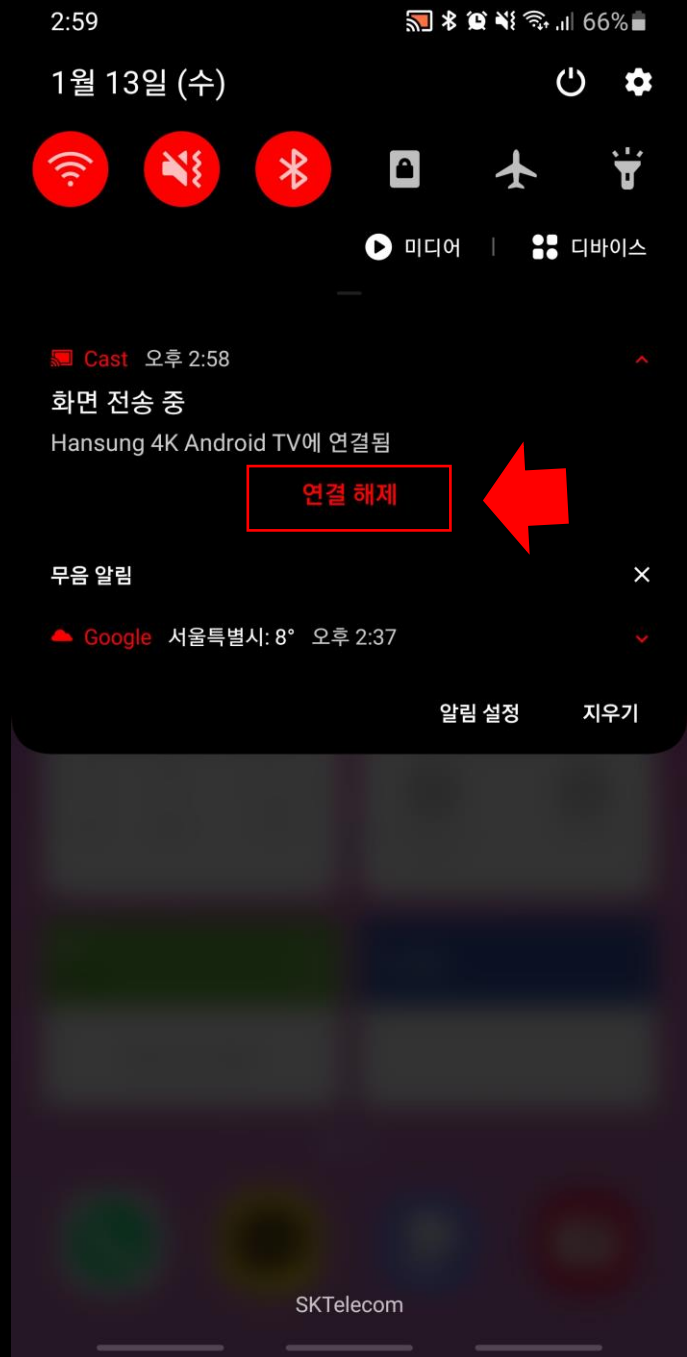

취소

지금 시작

좋은 컴퓨터를 만드는 사람들

한성컴퓨터

미러링 연결이 완료되었습니다

미러링 해제하시려면
이쪽을 눌러주세요!

Cast 오후 2:58
화면 전송 중
Hansung 4K Android TV에 연결됨

연결 해제를 눌러주세요

LG 안드로이드 폰 미러링 연결방법

퀵메뉴에서 화면공유를 눌러주세요

지금 시작을 눌러주세요

지금 시작

삼성 안드로이드 폰

구글홈 앱을 통한 미러링 방법

Android 버전 11부터는 이 방법 사용해야 정상적으로 미러링 가능합니다

우선 핸드폰에서 구글 플레이스토어를 찾아주세요