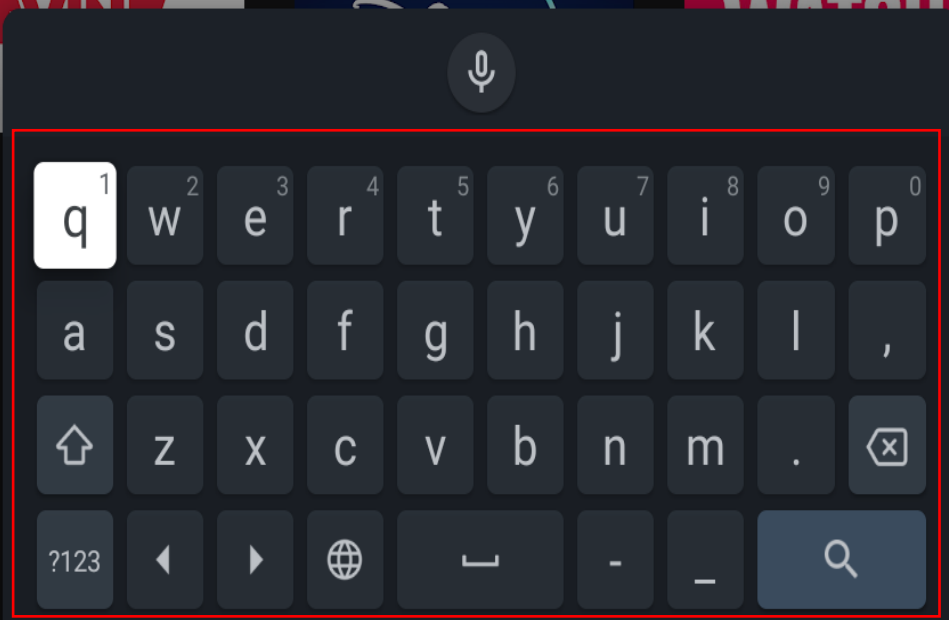

인기 앱

wavve

TVING

Disney+

WATCHA

afreecaTV

Google Play

D-FAD 우 버튼을 한번 눌러주세요

인기 앱

wavve

TVING

Disney+

WATCHA

afreecaTV

검색 Chromecast를 입력해주세요

OK 버튼

인기 앱

D-FAD 상 하 좌 우 로 이동하여 입력하고자 할 문자를 OK버튼을 눌러서 선택하시면 입력이 됩니다

D-FAD 상 하 좌 우 버튼

🔍 | 검색 Chromecast 입력이 끝났으면 이전버튼을 눌러주세요

인기 앱

 이전버튼

Search bar containing the text 'chrome'

Chromecast built-in 앱을 선택해주세요