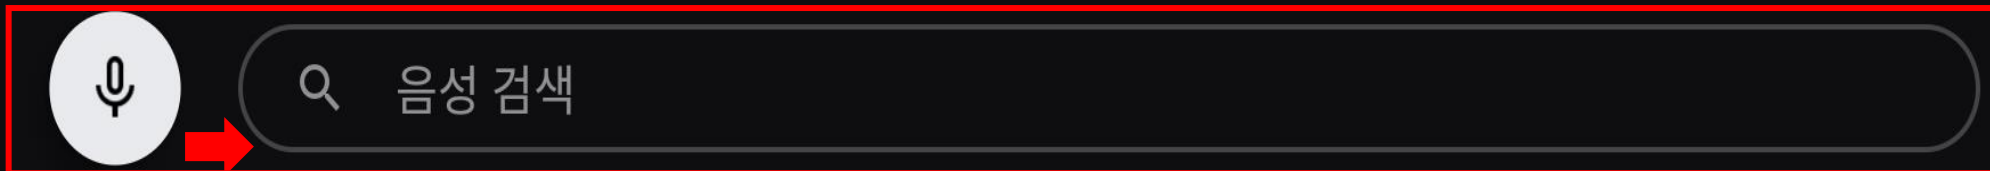

인기 앱

wavve

TVING

Disney+

WATCHA

afreecaTV

Google Play

D-FAD 우 버튼을 한번 눌러주세요

인기 앱

wavve

TVING

Disney+

WATCHA

afreecaTV

검색 Chromecast를 입력해주세요

OK 버튼