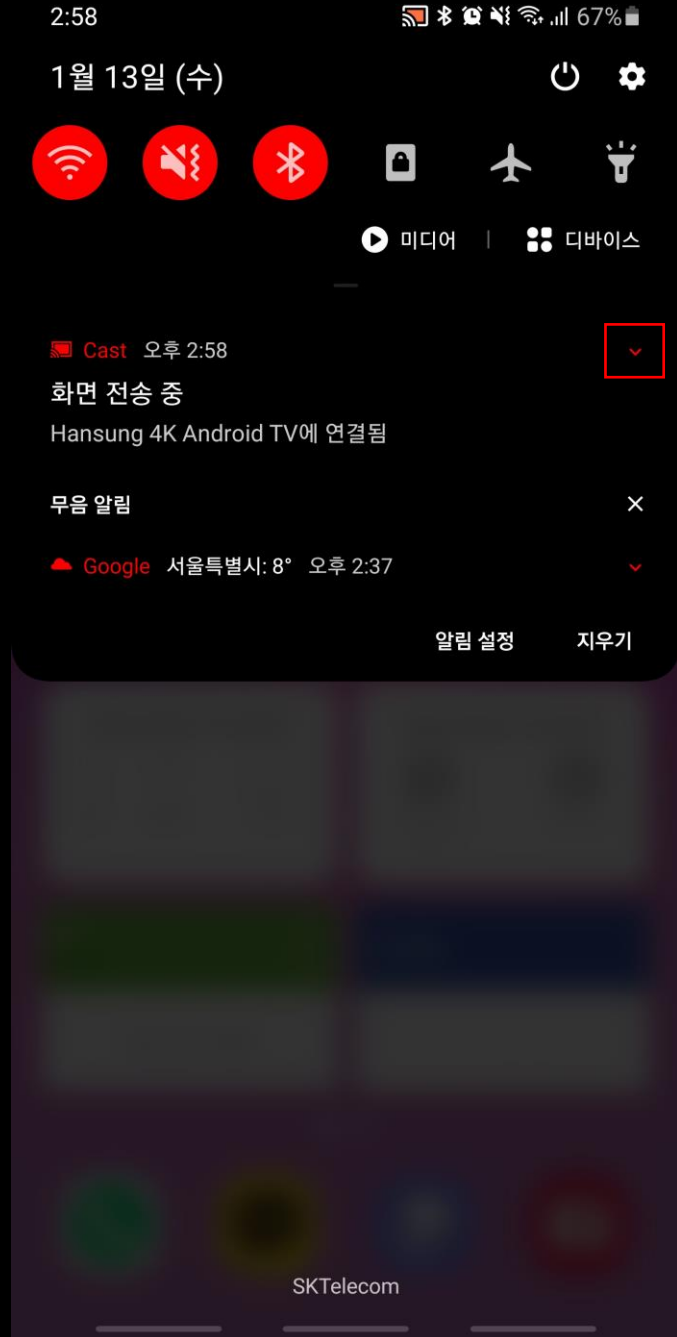

취소

지금 시작

좋은 컴퓨터를 만드는 사람들

한성컴퓨터

미러링 연결이 완료되었습니다

미러링 해제하시려면
이쪽을 눌러주세요!

Cast 오후 2:58
화면 전송 중
Hansung 4K Android TV에 연결됨

연결 해제를 눌러주세요