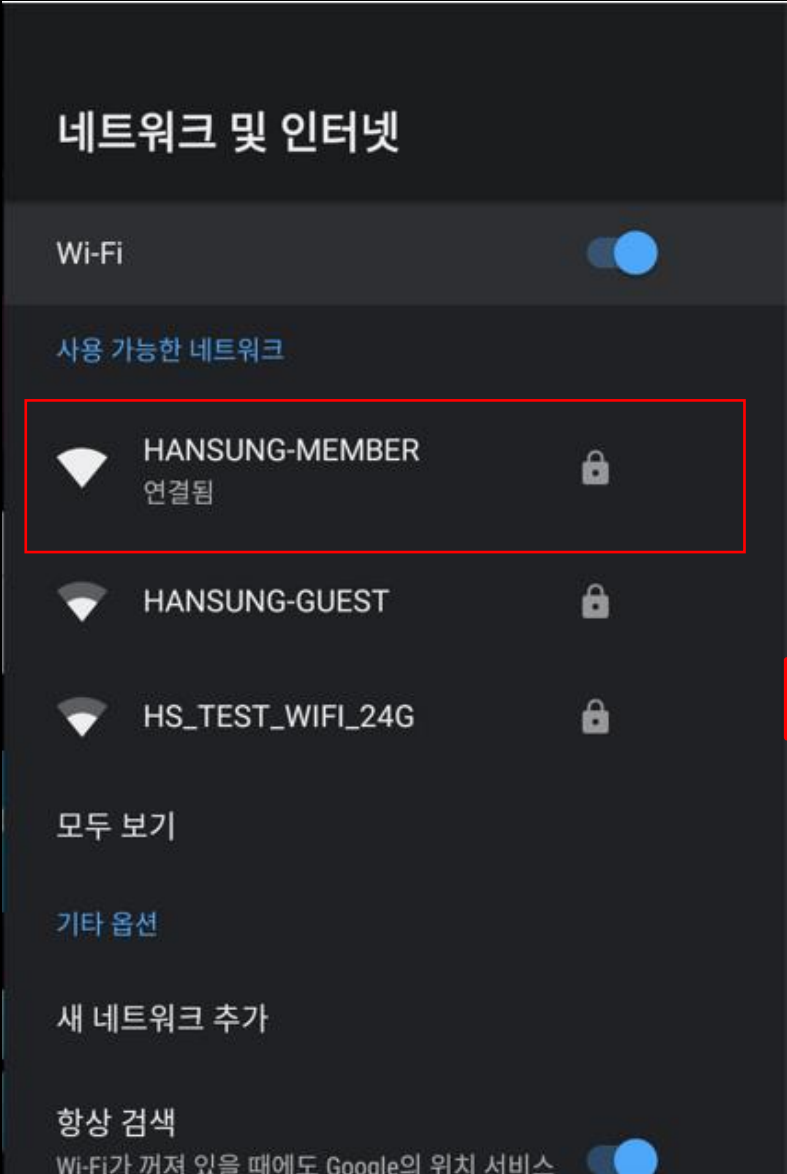

HDM 2.0 - 17

서비스 공급자 소프트웨어 버전

삼성 안드로이드 폰 Smart View를 통해 TV와 미러링 연결방법

한성TV 와이파이 연결상태 메뉴입니다.

2:44
삼성 스마트폰 연결 예시 입니다.

2:44

1월 13일 수요일

Smart View 를 선택해주세요

Smart View

Q [Power] [Settings] [Notifications]

U+Net8E6B	진동	블루투스	세로
비행기 탑승 모드	손전등	기본 모드	배터리 관리 모드
무선 배터리 공유	모바일 데이터	Windows와 연결	QR 코드 스캔
블루라이트 필터	모바일 핫스팟	위치	Smart View

[Brightness slider] [Media] | [Devices]