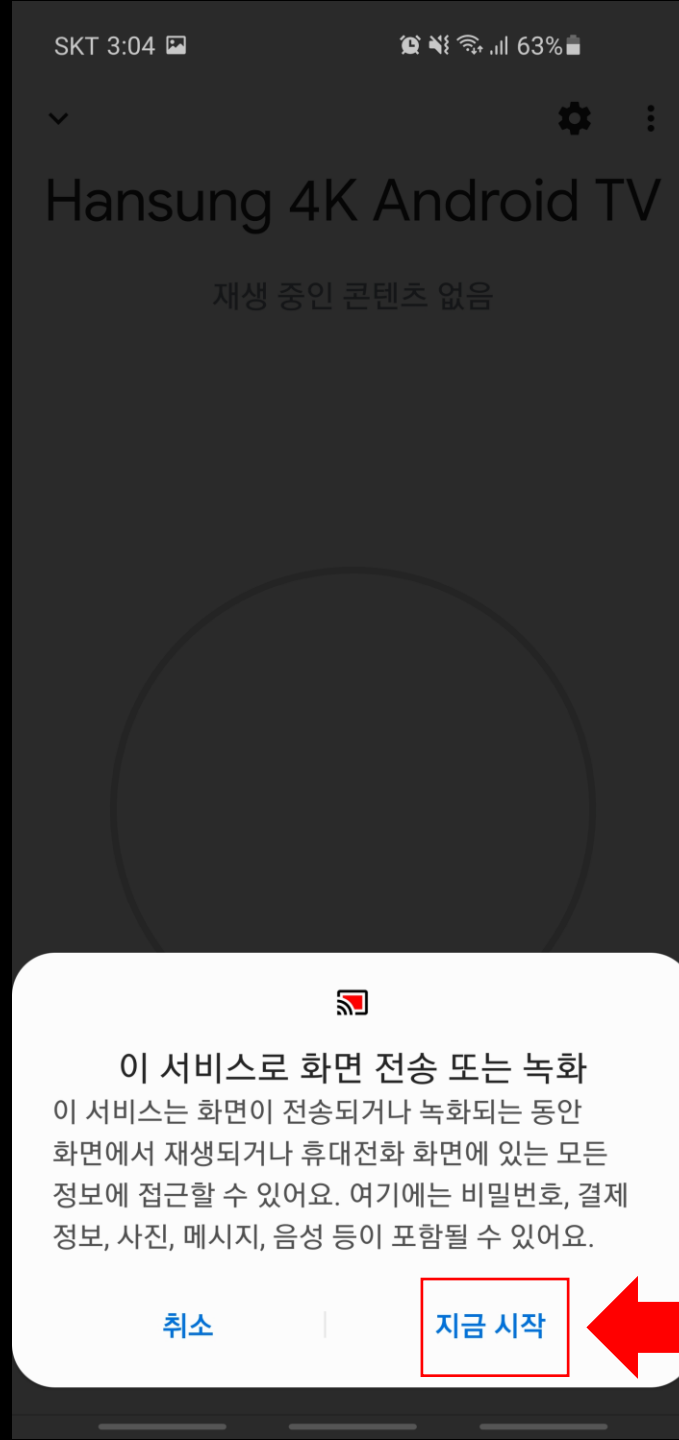

지금 시작 버튼을 눌러주시면
미러링이 진행됩니다

지금 시작