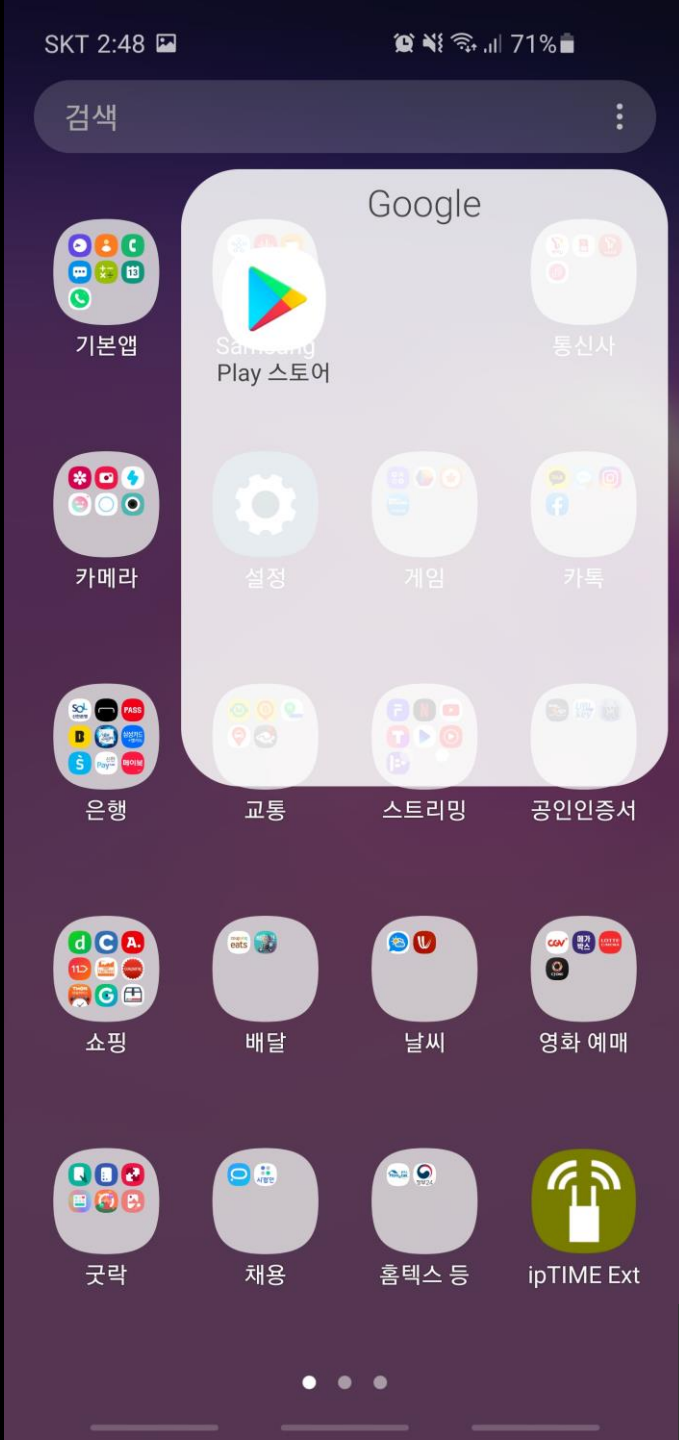

LG 안드로이드 폰 미러링 연결방법

퀵메뉴에서 화면공유를 눌러주세요

지금 시작을 눌러주세요

지금 시작

삼성 안드로이드 폰

구글홈 앱을 통한 미러링 방법

Android 버전 11부터는 이 방법 사용해야 정상적으로 미러링 가능합니다

우선 핸드폰에서 구글 플레이스토어를 찾아주세요

구글 플레이스토어에서
Google Home 앱을 설치해주세요
설치 후 실행해주세요

시작하기를 선택해주세요

시작하기

SKT 2:49

71%

환영합니다

콘텐츠와 기기를 한곳에서 모두 관리하세요.

시작하기