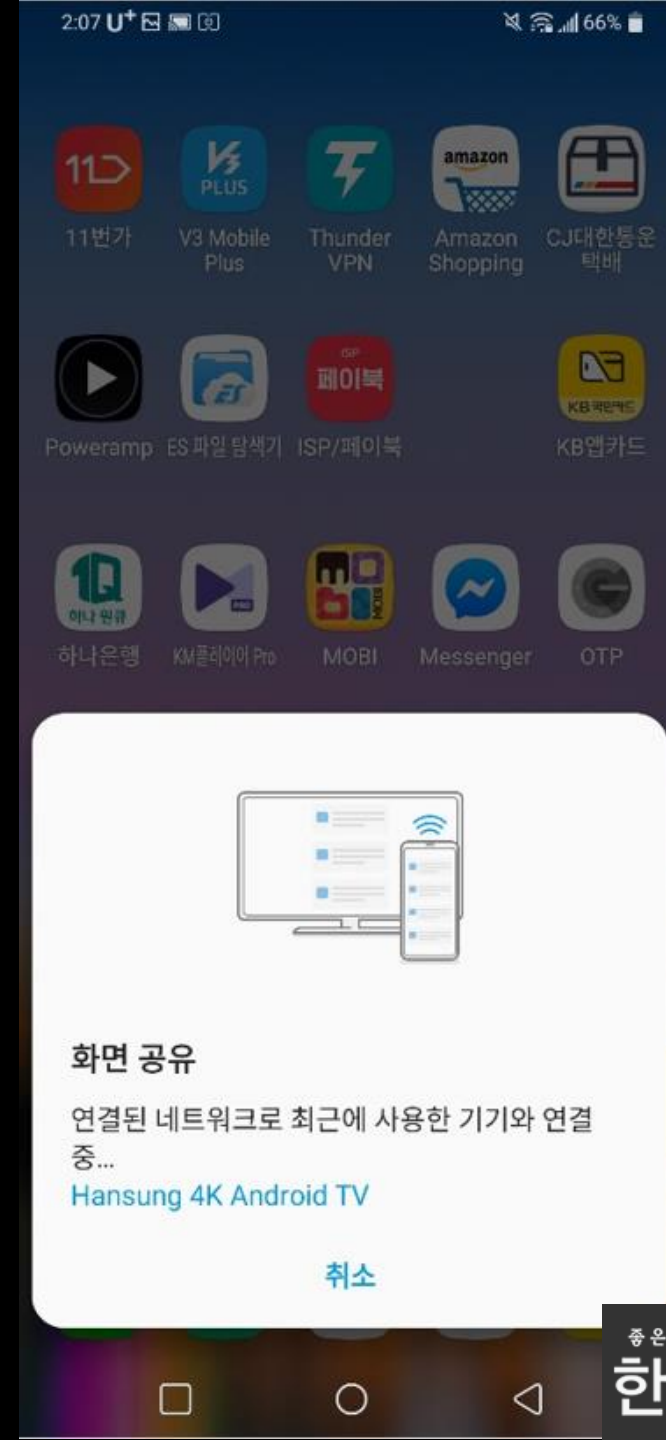

지금 시작을 눌러주세요

지금 시작