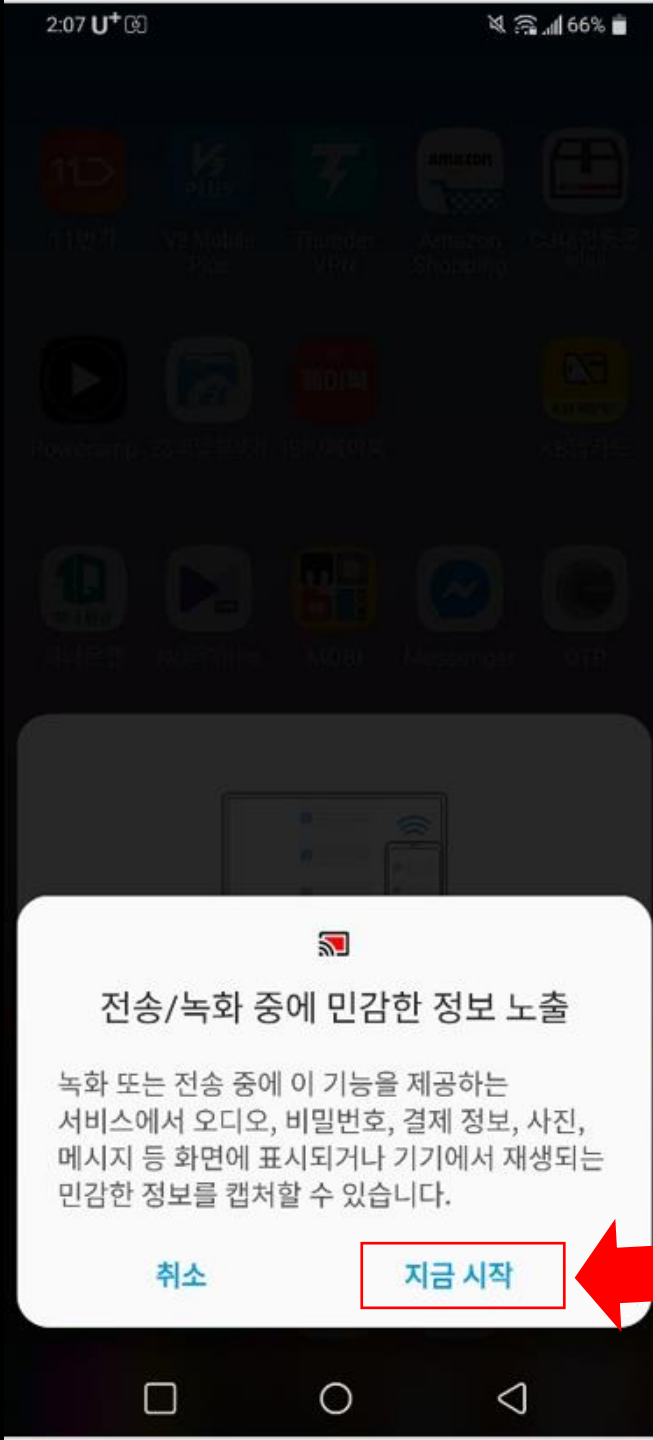

지금 시작을 눌러주세요

지금 시작