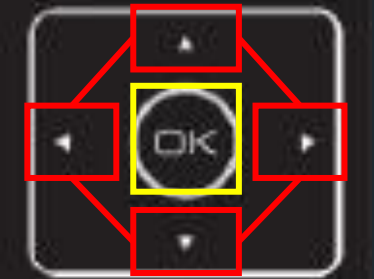

집에서 사용중인 와이파이의 암호 를 입력해주세요

암호를 입력할때에는 D-FAD 상 하 좌 우 버튼을 이용하여 입력할 문자로 이동 후 OK버튼을 눌러서 선택해주시면 해당 문자가 입력이 됩니다.

D-FAD 상 하 좌 우 버튼

HANSUNG-MEMBER 비밀번호

호 입력

☐ 비밀번호 숨김

OK 버튼