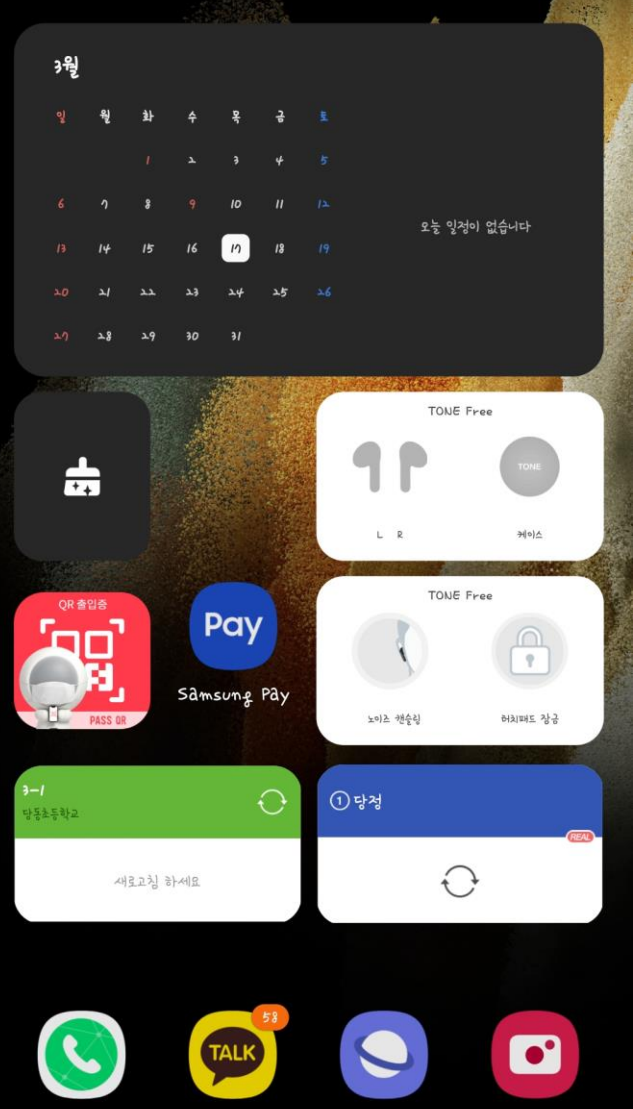

모두 보기

기타 옵션

새 네트워크 추가

항상 검색

Wi-Fi가 꺼져 있을 때에도 Google의 위치 서비스 및 기타 앱이 네트워크를 검색하도록 합니다.

집에서 사용중인 와이파이의 암호 를 입력해주세요

암호를 입력할때에는 D-FAD 상 하 좌 우 버튼을 이용하여 입력할 문자로 이동 후 OK버튼을 눌러서 선택해주시면 해당 문자가 입력이 됩니다.

D-FAD 상 하 좌 우 버튼

HANSUNG-MEMBER 비밀번호

호 입력

비밀번호 숨김

OK 버튼

스마트폰 안드로이드 버전을 확인해주세요

14°
스마트폰 설정 앱을 찾아서 선택해주세요!

설정메뉴로 진입하셨으면
휴대전화정보를 눌러주세요!

 **휴대전화 정보**
상태 • 법률정보 • 휴대전화 이름

설정

유용한 기능
Android Auto • 실험실 • 빅스비 루틴

디지털 웰빙 및 자녀 보호 기능
사용 시간 • 앱 타이머 • 취침 모드

배터리 및 디바이스 케어
저장공간 • RAM • 디바이스 보호

애플리케이션
기본 앱 • 애플리케이션 설정

일반
언어 및 키보드 • 날짜 및 시간

접근성
TalkBack • 모노 오디오 • 보조메뉴

소프트웨어 업데이트
다운로드 및 설치