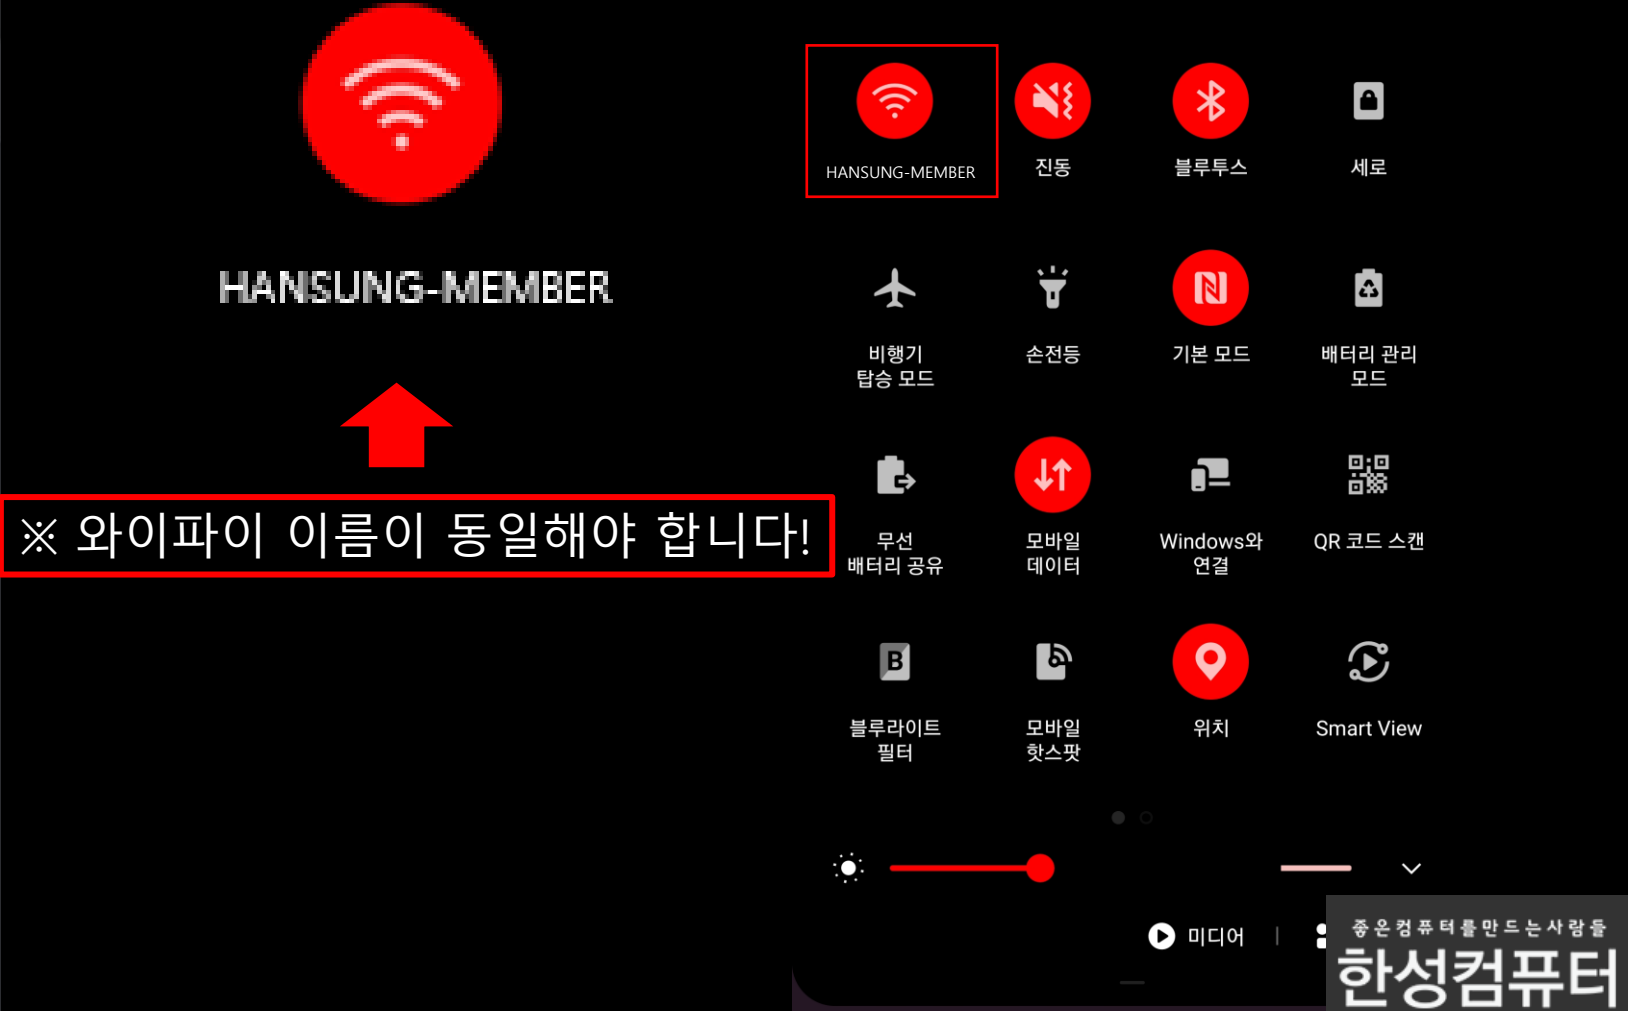

HDM 2.0 - 17

서비스 공급자 소프트웨어 버전

삼성 안드로이드 폰 Smart View를 통해 TV와 미러링 연결방법

한성TV 와이파이 연결상태 메뉴입니다.

2:44
삼성 스마트폰 연결 예시 입니다.

2:44

1월 13일 수요일

Smart View 를 선택해주세요

Smart View

Q [Power] [Settings] [Notifications]

U+Net8E6B	진동	블루투스	세로
비행기 탑승 모드	손전등	기본 모드	배터리 관리 모드
무선 배터리 공유	모바일 데이터	Windows와 연결	QR 코드 스캔
블루라이트 필터	모바일 핫스팟	위치	Smart View

[Brightness slider] [Media] | [Devices]