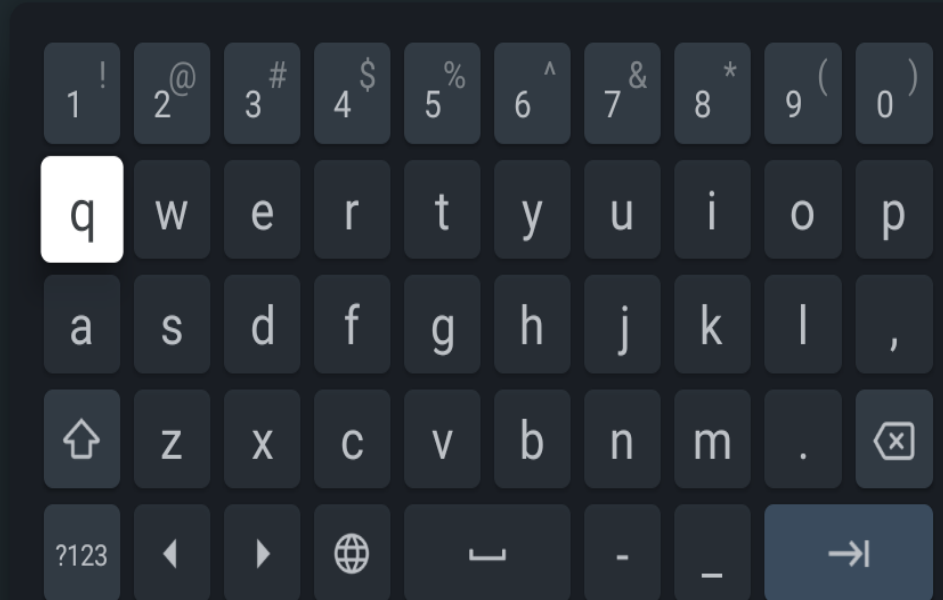

집에서 사용중인 와이파이의 암호 를 입력해주세요

암호를 입력할때에는 D-FAD 상 하 좌 우 버튼을 이용하여 입력할 문자로 이동 후 OK버튼을 눌러서 선택해주시면 해당 문자가 입력이 됩니다.

D-FAD 상 하 좌 우 버튼

HANSUNG-MEMBER 비밀번호

호 입력

☐ 비밀번호 숨김

OK 버튼