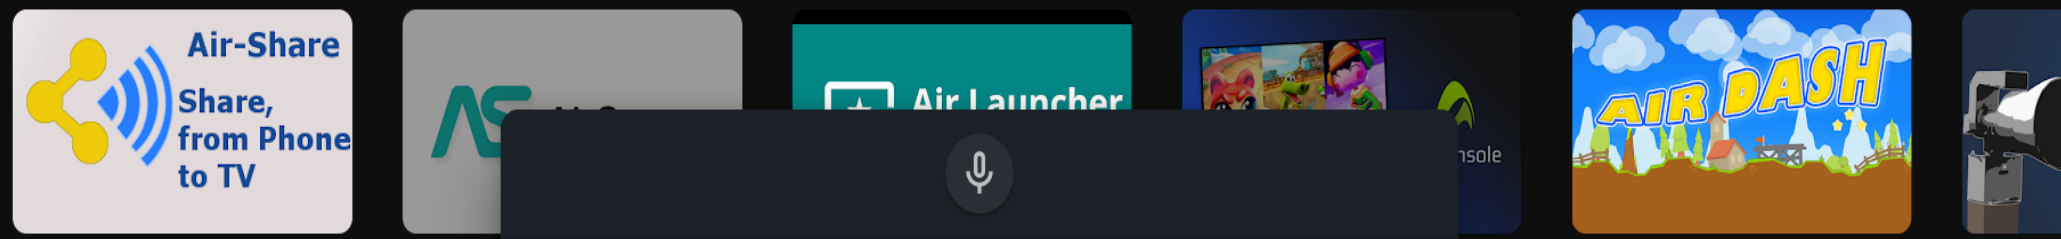

Google Play

D-FAD 우 버튼을 한번 눌러주세요

D-FAD 우 버튼

인기 앱

검색 **Airscreen**를 입력해주세요

D-FAD 상 하 좌 우 버튼

OK 버튼

인기 앱

D-FAD 상 하 좌 우 로 이동하여 입력하고자 할 문자를 OK버튼을 눌러서 선택하시면 입력이 됩니다

air **입력이 끝났으면 이전버튼을 한번 눌러주세요**

검색결과

이전버튼

air OK버튼을 눌러서 AirScreen 앱을 선택해주세요

검색결과

AS AirScreen
AirScreen - AirPlay &...

Air Launcher
Launch on TV from phone

AirConsole

AIR DASH

AIR RAID SIREN

OK버튼

AirScreen - AirPlay & Cast & Miracast & DLNA

Lonitech · 엔터테인먼트 · ③ 만 3세 이상

AirScreen은 AirPlay, Cast, Miracast * 및 DLNA를위한 최첨단 무선 스트리밍 수신기입니다. 기기가 Wi-Fi 또는 이더넷을 통해 휴대폰, 태블릿, 노트북 등에서 화면 미러링, 사진, 음악, 동영상 ...
인앱 구매 제공 · 광고 포함