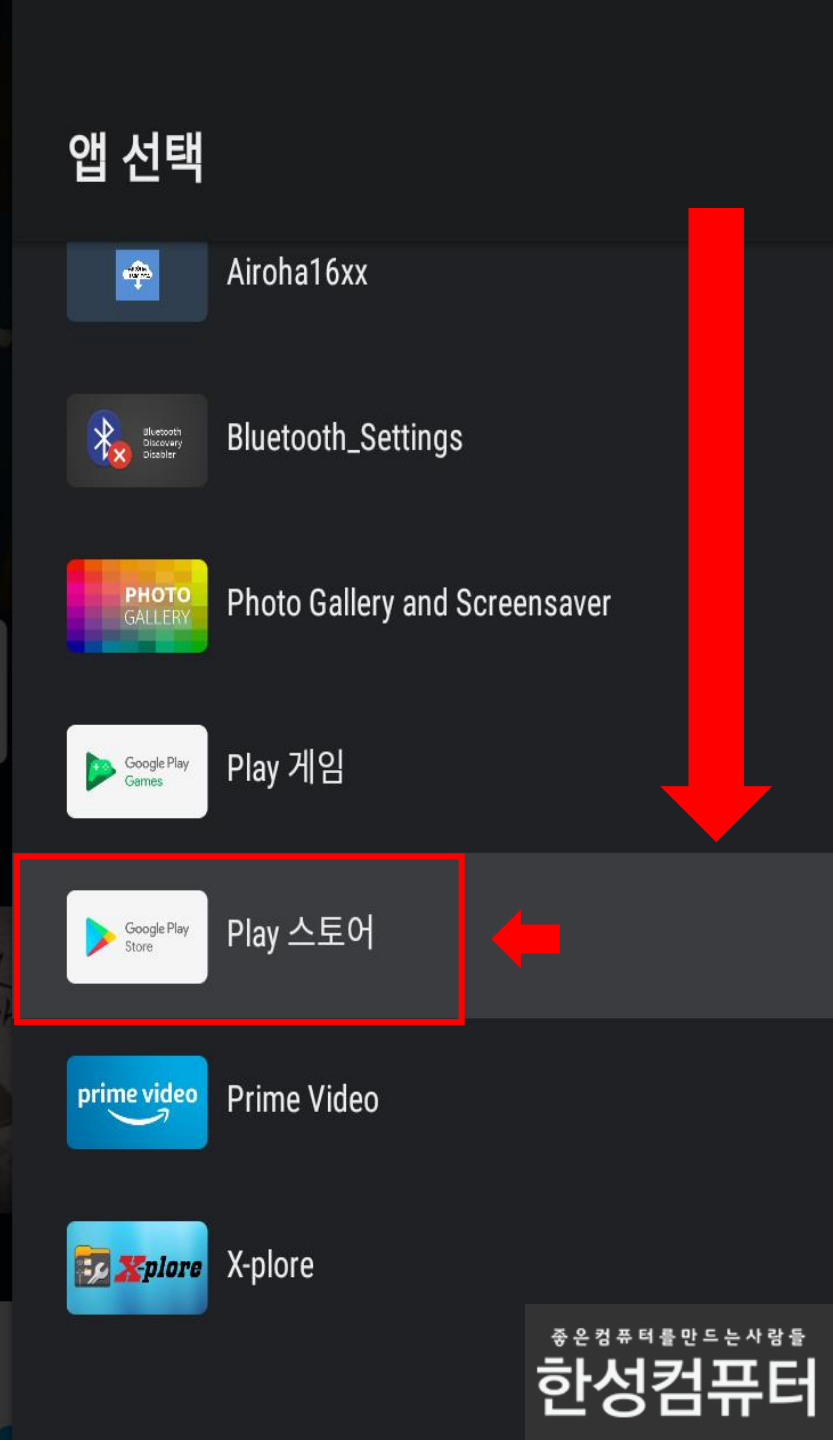

Netflix

OK버튼

YouTube

제공: Google Play

Watch Discover Join In

WATCHA PLAY

영화 드라마 무료감상 시작

좋은 컴퓨터를 만드는 사람들
한성컴퓨터

D-FAD 아래방향키

검색 홈 탐색 앱

구글 플레이스토어 앱 항목 OK버튼으로 선택해주세요

구글 플레이스토어 앱을 선택후 OK버튼 눌러주세요

wavve 사내 맞선

신작 | 친구의 맞선자리에 대신 나갔다가 회사대표와 엮였다. 어떡해!

즐거 찾는 앱

MMP

YouTube Music

YouTube

Google Play 무비 & TV

Button Mapper

PHOTO

Google Play Store

Play 스토어

Netflix