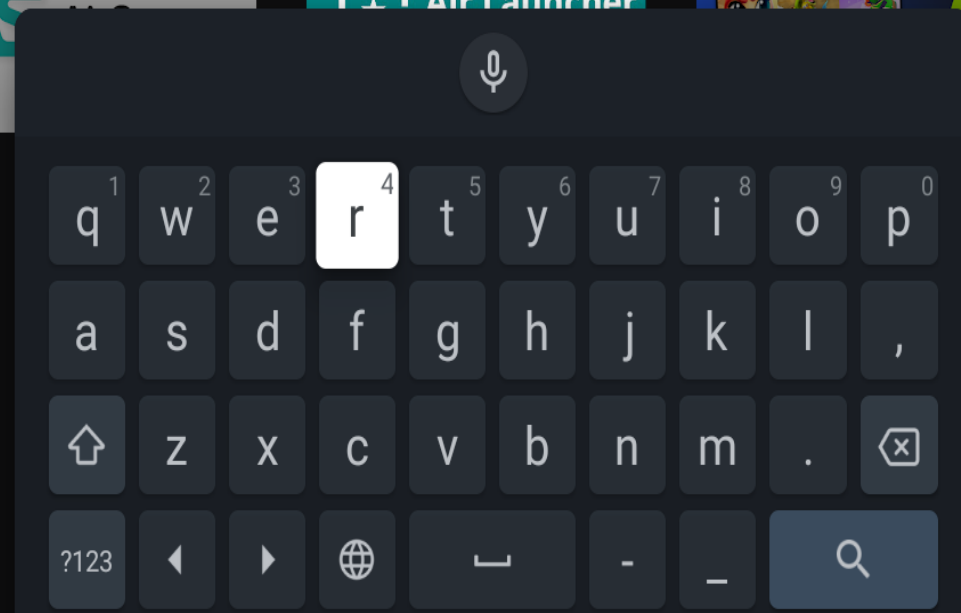

D-FAD 아래 버튼을 한번 눌러주세요

Q 검색

인기 앱

wavve

TVING

Disney+

WATCHA

afreecaTV

Google Play

D-FAD 우 버튼을 한번 눌러주세요

D-FAD 우 버튼

인기 앱

검색 **Airscreen**를 입력해주세요

D-FAD 상 하 좌 우 버튼

OK 버튼

인기 앱

D-FAD 상 하 좌 우 로 이동하여 입력하고자 할 문자를 OK버튼을 눌러서 선택하시면 입력이 됩니다

air **입력이 끝났으면 이전버튼을 한번 눌러주세요**

검색결과

이전버튼

air OK버튼을 눌러서 AirScreen 앱을 선택해주세요

검색결과

AS AirScreen
AirScreen - AirPlay &...

Air Launcher
Launch on TV from phone