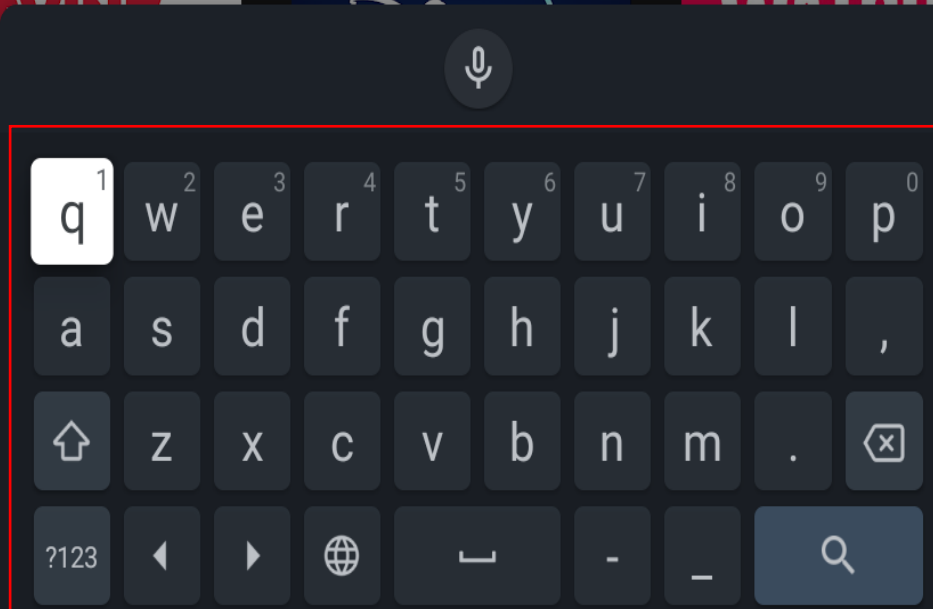

D-FAD 아래 버튼을 한번 눌러주세요

Q 검색

인기 앱

wavve

TVING

Disney+

WATCHA

afreecaTV

Google Play

D-FAD 우 버튼을 한번 눌러주세요

D-FAD 우 버튼

인기 앱

검색 **Airscreen**를 입력해주세요

D-FAD 상 하 좌 우 버튼

OK 버튼

인기 앱

D-FAD 상 하 좌 우 로 이동하여 입력하고자 할 문자를 OK버튼을 눌러서 선택하시면 입력이 됩니다

air **입력이 끝났으면 이전버튼을 한번 눌러주세요**

검색결과

이전버튼

air OK버튼을 눌러서 AirScreen 앱을 선택해주세요

검색결과

AS AirScreen
AirScreen - AirPlay &...

Air Launcher
Launch on TV from phone