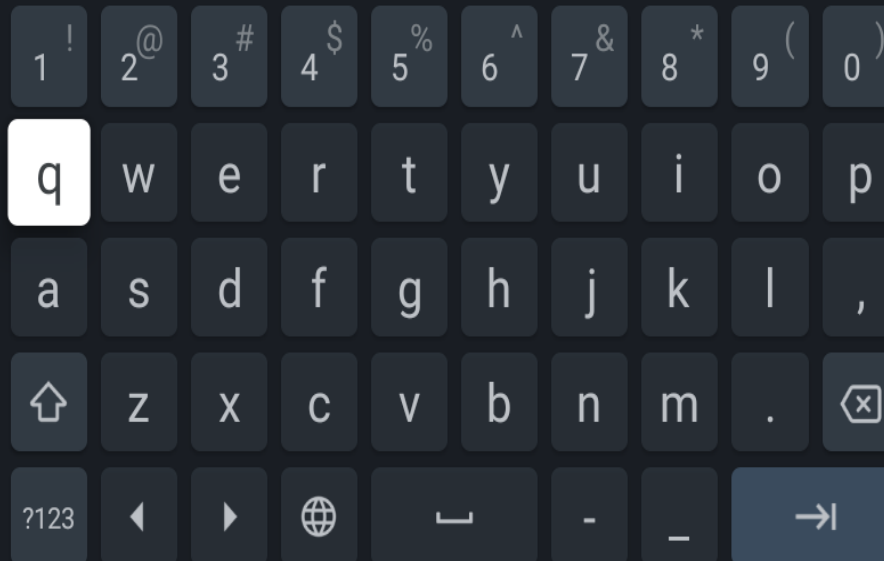

집에서 사용중인 와이파이의 암호 를 입력해주세요

암호를 입력할때에는 D-FAD 상 하 좌 우 버튼을 이용하여 입력할 문자로 이동 후 OK버튼을 눌러서 선택해주시면 해당 문자가 입력이 됩니다.

HANSUNG-MEMBER 비밀번호

D-FAD 상 하 좌 우 버튼

조작기

OK 버튼

☐ 비밀번호 숨김