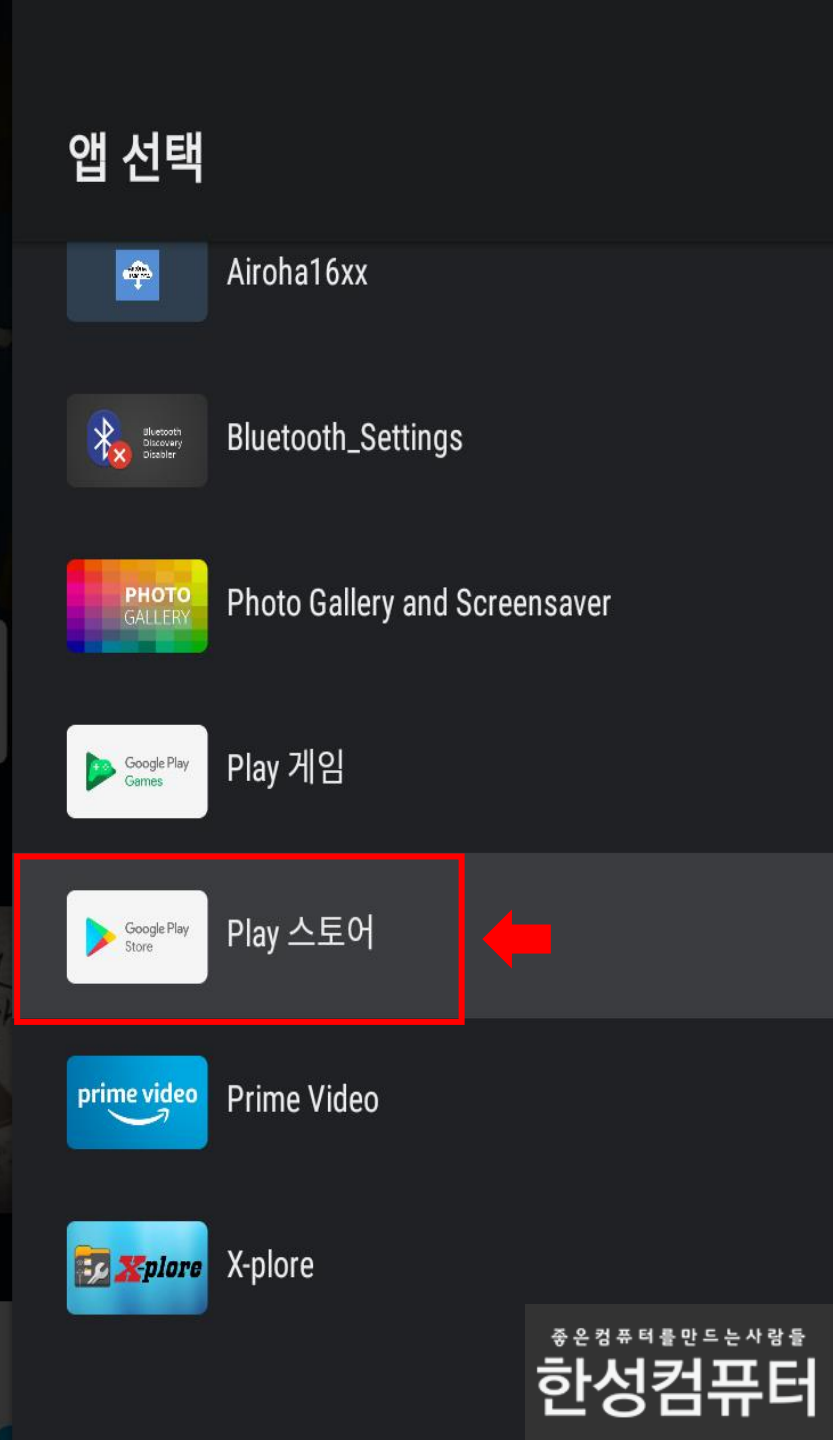

Netflix

OK버튼

YouTube

제공: Google Play

Watch Discover Join In

WATCHA PLAY

영화 드라마 무료감상 시작

좋은 컴퓨터를 만드는 사람들
한성컴퓨터

D-FAD 아래방향키

검색 홈 탐색 앱

구글 플레이스토어 앱 항목 OK버튼으로 선택해주세요

구글 플레이스토어 앱을 선택후 OK버튼 눌러주세요

wavve 사내 맞선

신작 | 친구의 맞선자리에 대신 나갔다가 회사대표와 엮였다. 어떡해!

즐거 찾는 앱

MMP