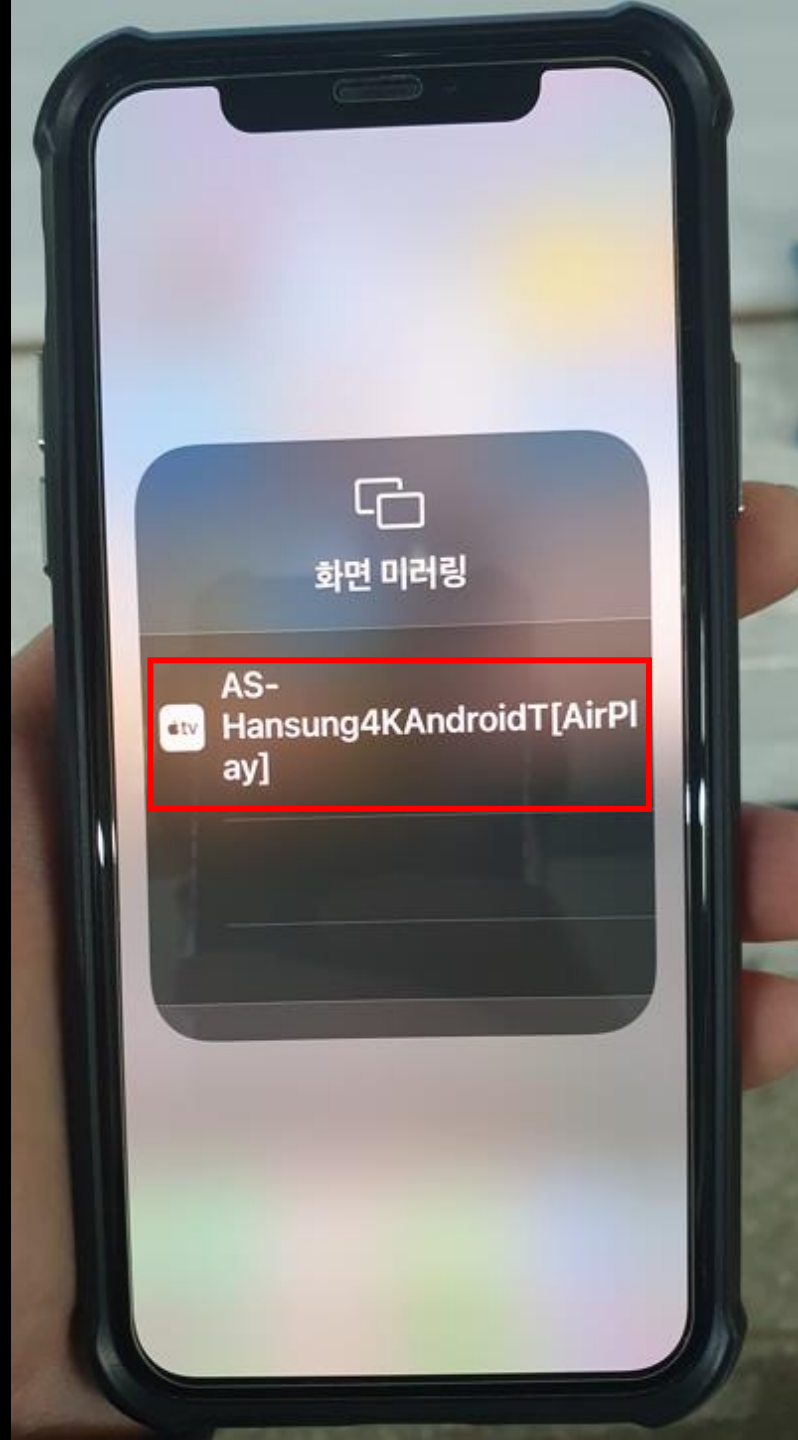

한성TV를 선택해주세요 잠시 기다려주시면
미러링 연결이 됩니다

AS-
Hansung4KAndroidT[AirPi
ay]